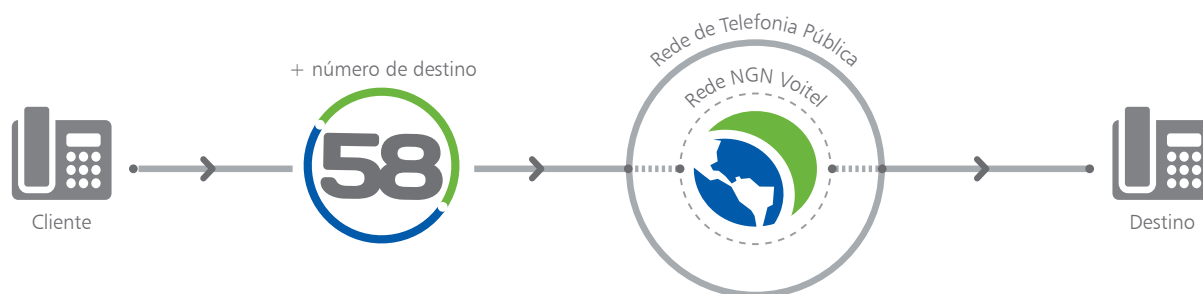

escolha o simples

Ideal para ligações longa distância

O que é?

O 58 é o código de seleção de prestadora (CSP) da Voitel, com ele você realiza ligações longa distância, nacionais ou internacionais com economia e praticidade.

Como funciona?

Após escolher o plano mais adequado, entre em contato com a Voitel e cadastre suas linhas telefônicas.

Para efetuar ligações longa distância com a rede NGN (Next Generation Network) Voitel, basta acrescentar o 58 nas suas chamadas.

+ Benefícios

- Fácil utilização
- Conta detalhada
- Mesma tarifa em qualquer horário do dia
- Sem taxa de adesão
- Tarifas competitivas e econômicas
- Franquias com descontos progressivos
- Acesso ao Portal de Serviços Voitel

Escolha o plano que melhor atenda ao seu perfil de uso, sem vínculo ou multas contratuais.

! Entendendo melhor!

- 1 Seu número é cadastrado na Voitel. *
- 2 A rede de telefonia pública identifica o código 58 e direciona a chamada para a rede NGN da Voitel.
- 3 A Voitel recebe a chamada da rede de telefonia pública e encaminha para o destino.